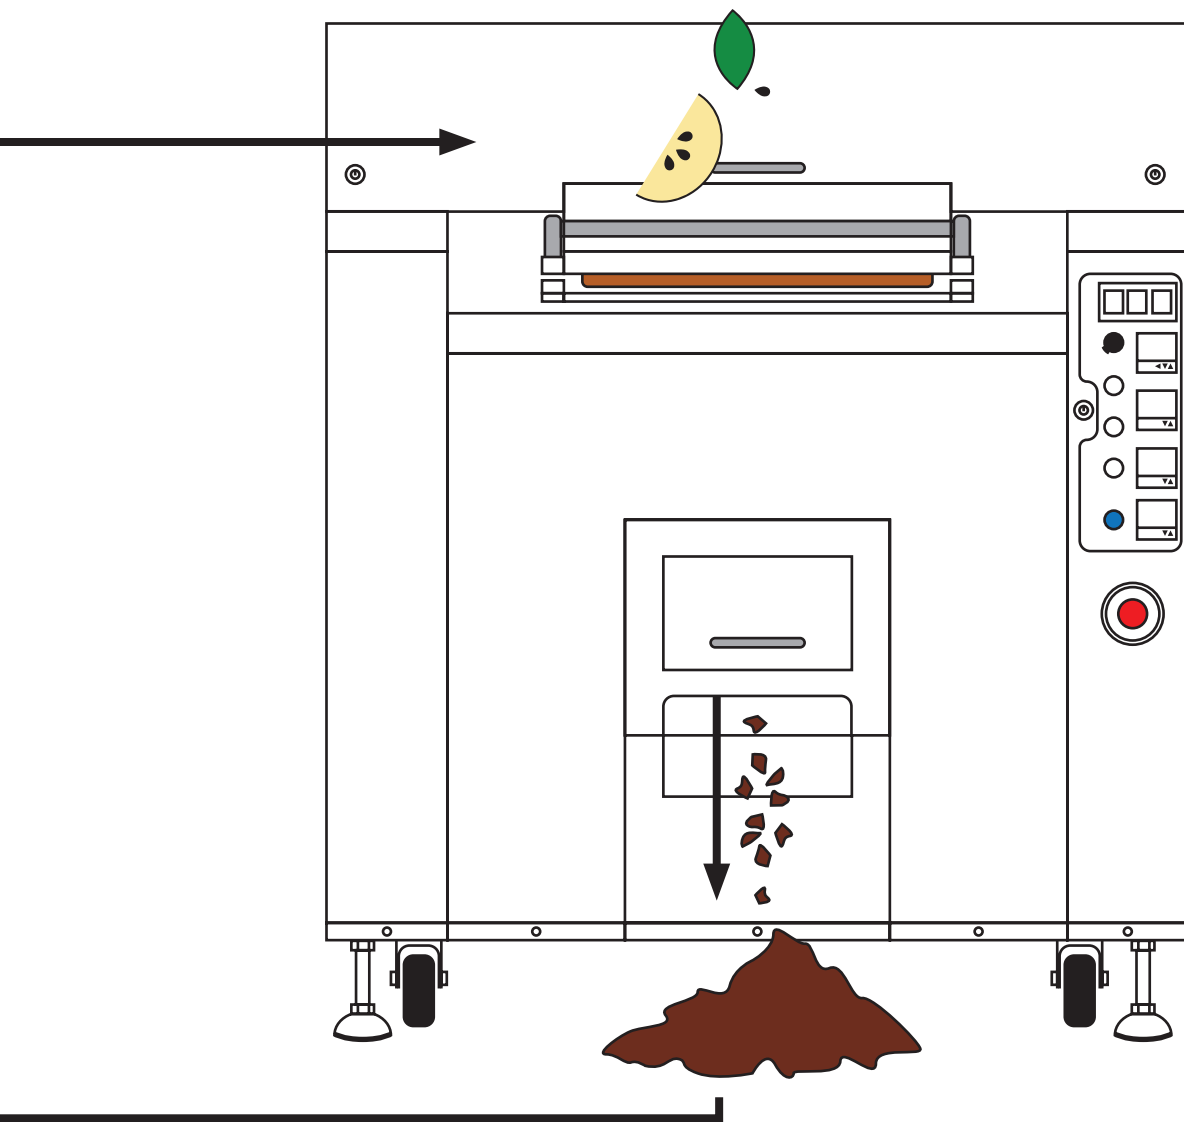

Matavfall töms direkt i maskinen. Avfallet reduceras till en 100% steril biologisk massa som kan användas som gödningsmedel i rabatter eller slängas i soptunnan och omvandlas till biogas. Inga externa tillsatser eller mikroorganismer används i processen.

Green Box Specifikationer

Agrencos Green Box kommer i fyra storlekar för att möta olika behov.

- MASKINEN ÄR I ROSTFRITT UTFÖRANDE OCH FÖRSEDD MED LÅSBARA HJUL.
- ENKEL ATT PLACERA I KÖK, DISKRUM ELLER SOPRUM
- PANELEN ÄR LÄTTÖVERSKÅDLIG OCH ENKEL ATT ANVÄNDA.
- INGEN EXTRA VENTILATION KRÄVS VILKET GÖR MASKINEN ENKEL ATT PLACERA.