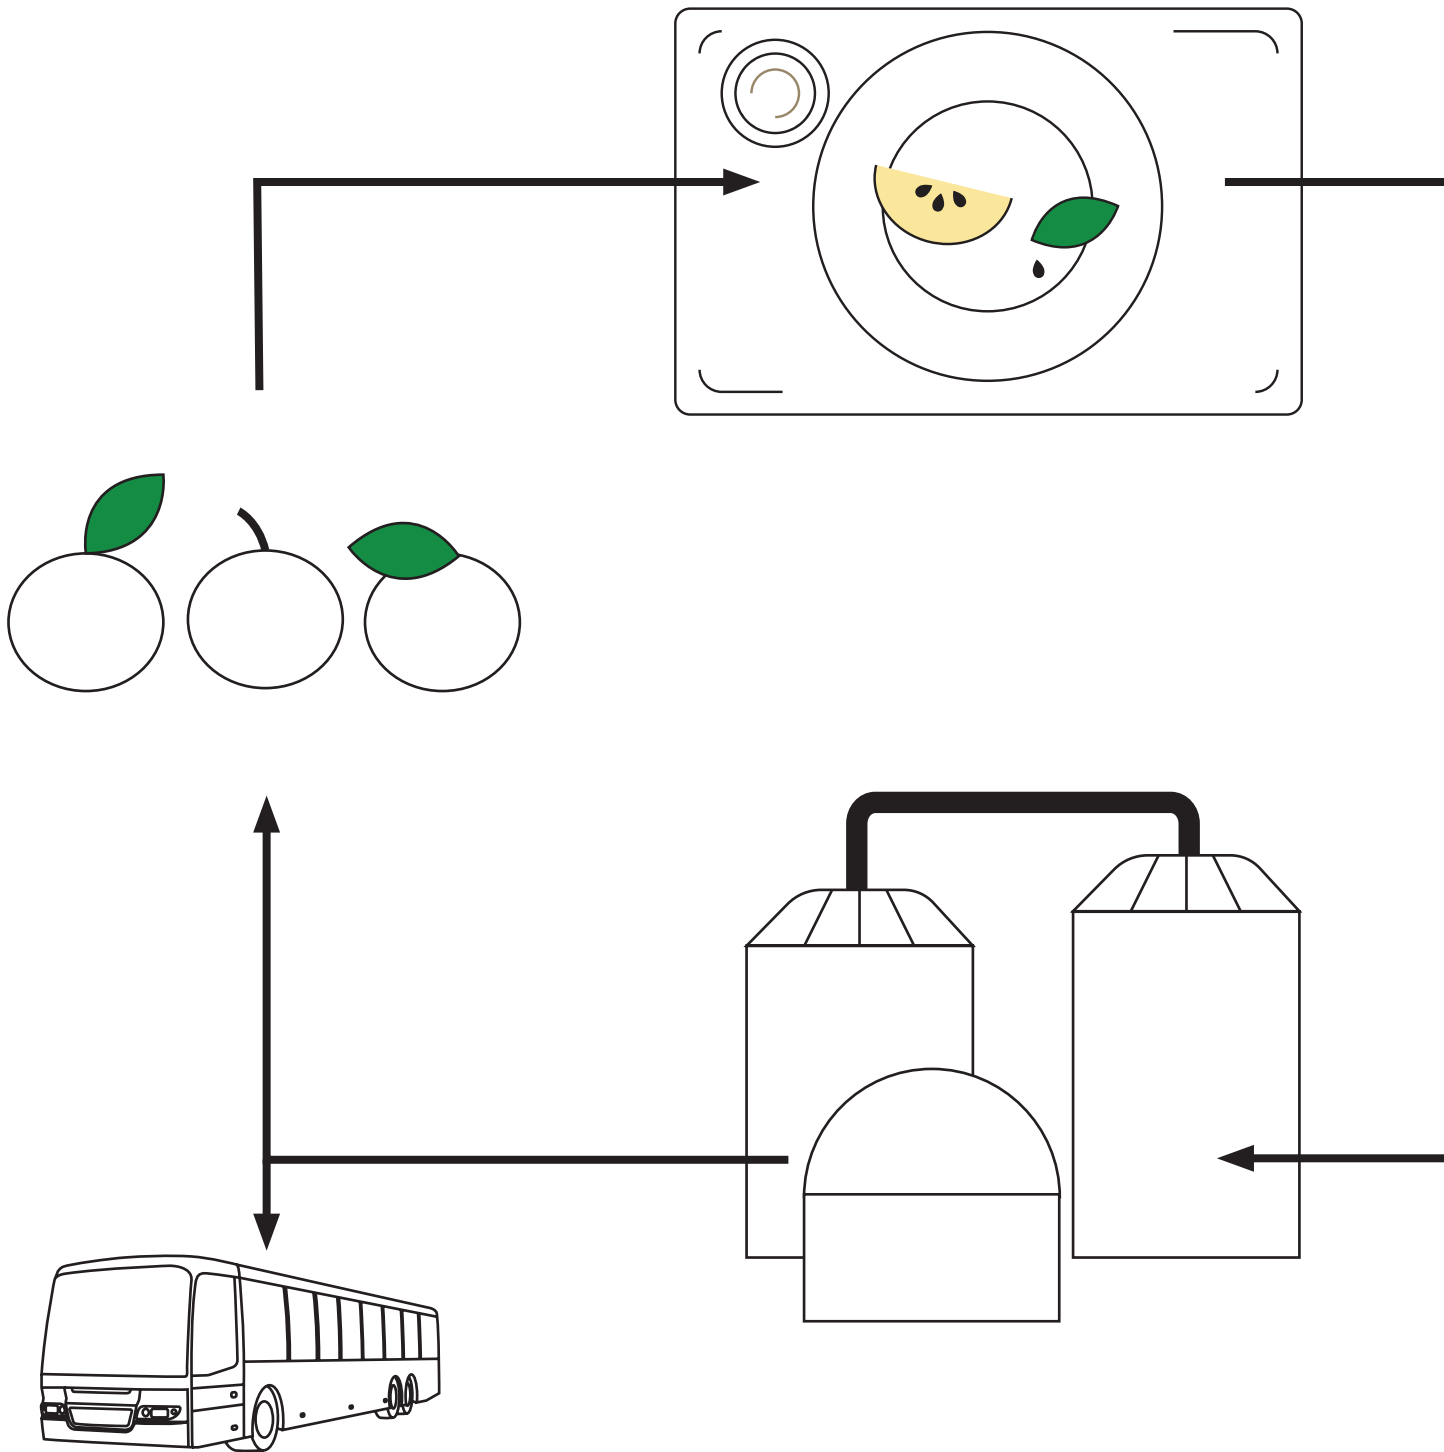

AGRENCO GREEN BOX

ETT ENERGISNÅLT & MILJÖVÄNLIGARE ALTERNATIV

AGRENCO

Biologiskt avfall kan reduceras ner till 15% med Agrencos Green Box.

Green Box hanterar wellpapp och papper upp till 15% av innehållet.

Matavfall töms direkt i maskinen. Avfallet reduceras till en 100% steril biologisk massa som kan användas som gödningsmedel i rabatter eller slängas i soptunnan och omvandlas till biogas. Inga externa tillsatser eller mikroorganismer används i processen.

Green Box Specifikationer

Agrencos Green Box kommer i fyra storlekar för att möta olika behov.

- MASKINEN ÄR I ROSTFRITT UTFÖRANDE OCH FÖRSEDD MED LÅSBARA HJUL.
- ENKEL ATT PLACERA I KÖK, DISKRUM ELLER SOPRUM
- PANELEN ÄR LÄTTÖVERSKÅDLIG OCH ENKEL ATT ANVÄNDA.
- INGEN EXTRA VENTILATION KRÄVS VILKET GÖR MASKINEN ENKEL ATT PLACERA.